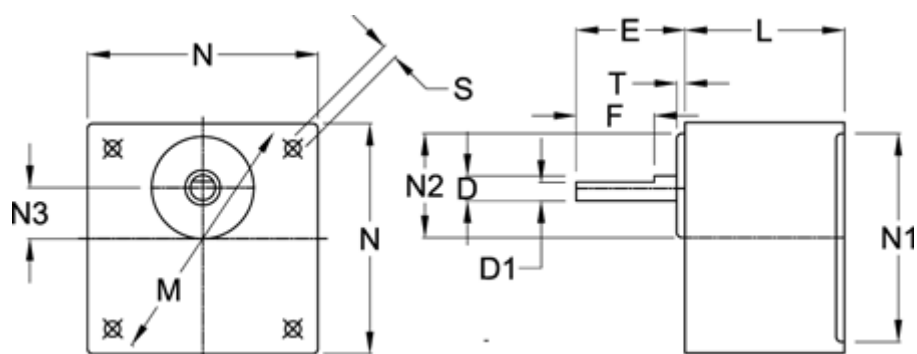

Varenummer: 72009120032  
Beskrivelse: Standardgear 9P120B l=120  
Indgang fortandet

## Mål

D = 12	N2 = 38
D1 = 9.5	N3 = 18
E = 35	S = 4xø6,5
F = 25	T = 5
L = 60	
M = 104	
N = 90	
N1 = 83	